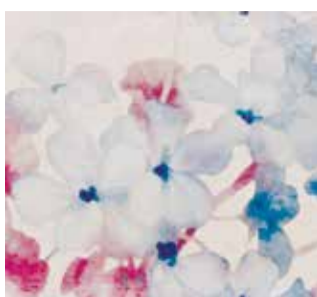

cherry

Artist / Designer: **Ink Lab**
Collection: **inkiestro bianco**

INKBBGN1401

INKBBGN1402

INKBBGN1403

Del ciliegio solo i fiori, ma rivisitati in tutte le differenti tinte della primavera.

Versioni disponibili: 3 colori

SUPPORTI

CARTA VINILICA: un supporto formato da due strati. Il lato superiore stampabile, in vinile, e sul retro un foglio di TNT (tessuto non tessuto) che conferisce elevata stabilità dimensionale durante le fasi di applicazione e asciugatura del prodotto, oltre che estrema facilità di montaggio e di eventuale rimozione dello stesso.

Only the flowers of the cherry tree, reinterpreted in all the different colours of spring.

Available options: 3 colours

MATERIALS

VINYL PAPER: a product made of two layers. An upper printable vinyl layer and a TNT (non-woven fabric) under part which ensures high dimensional stability during the application and drying phases of the product, as well as an easy to install and remove capability.