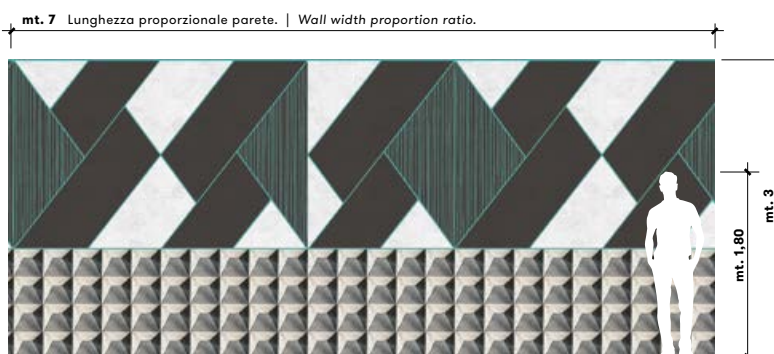

MODULES

NOTE GENERALI / GENERAL NOTES

1. La resa cromatica dei decori sul prodotto finito potrebbe differire rispetto alla resa cromatica dei decori su catalogo cartaceo e digitale a causa della diversa natura degli strumenti di consultazione.
2. A parità di grafica la resa cromatica prodotta sui diversi supporti risulterà sempre differente.
3. Si consiglia la richiesta di un campione sul materiale desiderato per verificare la resa colore.

1. The colour output of the decorations on the final surface may differ from the colors shown on the paper/digital catalogues due to the substantial difference of these tools.
2. The graphics being equal, the color output reproduced on the different tools will always slightly differ.
3. It is advisable to request a physical sample to verify the correct color output.