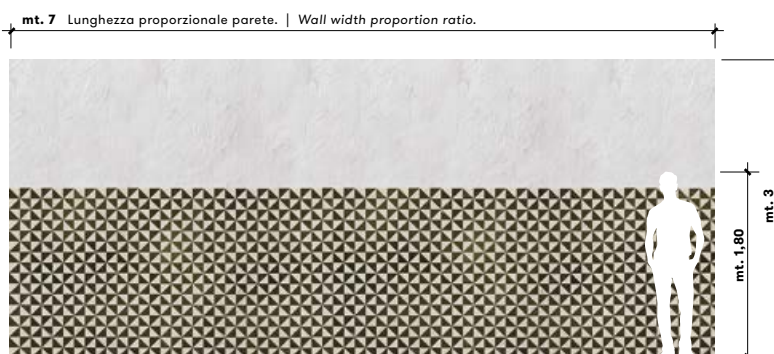

SOLID EXPRESSION

Artist / Designer: **INKIOSTRO BIANCO**

Collection: **2017/2018**

Style: **GEOMETRIC**

COLOURS

SUPPORTI

CARTA VINILICA: un supporto formato da due strati. Il lato superiore stampabile, in vinile, e sul retro un foglio di TNT (tessuto non tessuto) che conferisce elevata stabilità dimensionale durante le fasi di applicazione e asciugatura del prodotto, oltre che estrema facilità di montaggio e di eventuale rimozione dello stesso.

FIBRA DI VETRO - EQ•DEKOR: il rivestimento dalla duplice funzione decorativa e protettiva realizzato in collaborazione con Mapei. Un'armatura in tessuto bidirezionale in fibra di vetro con caratteristiche di maggiore stabilità, efficienza, leggerezza e flessibilità. EQ•Dekor offre elevate prestazioni strutturali che permettono di minimizzare il rischio di distacco di componenti dalle pareti anche in caso di terremoto.

TELA: Tela è un tessuto tesato in poliestere Made in Italy con caratteristiche di elevatissima resistenza conferite dall'esclusiva composizione della trama a 110 fili per pollice.

Ideale per allestimenti temporanei in ambito retail (boutique, vetrine, showroom, esposizioni, stand fieristici) e hospitality (hotel, ristoranti, bar, discoteche).

I tessuti tesati sono facilmente posabili e intercambiabili e l'installazione non richiede interventi strutturali. Tra la superficie e il rivestimento murale possono essere inseriti elementi coibentanti o insonorizzanti per aumentare il comfort e la sicurezza.

MATERIALS

VINYL PAPER: a product made of two layers. An upper printable vinyl layer and a TNT (non-woven fabric) under part which ensures high dimensional stability during the application and drying phases of the product, as well as an easy to install and remove capability.