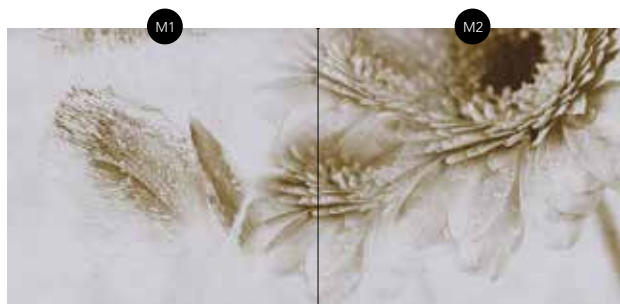

MATERIALS

VINYL PAPER: a product made of two layers. An upper printable vinyl layer and a TNT (non-woven fabric) under part which ensures high dimensional stability during the application and drying phases of the product, as well as an easy to install and remove capability.

GLASS FIBER - EQ•DEKOR: a decorative and protective dual-function wallpaper created in partnership with Mapei. A bidirectional glass fiber reinforcement with greater stability, efficiency, extreme lightness and flexibility attributes. EQ•Dekor offers high structural performances, minimizing the risk of wall parts detaching in the event of an earthquake.

M2