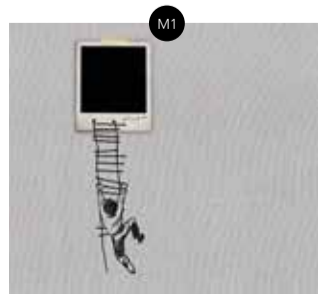

MATERIALS

VINYL PAPER: a product made of two layers. An upper printable vinyl layer and a TNT (non-woven fabric) under part which ensures high dimensional stability during the application and drying phases of the product, as well as an easy to install and remove capability.

GLASS FIBER - EQ•DEKOR: a decorative and protective dual-function wallpaper created in partnership with Mapei. A bidirectional glass fiber reinforcement with greater stability, efficiency, extreme lightness and flexibility attributes. EQ•Dekor offers high structural performances, minimizing the risk of wall parts detaching in the event of an earthquake.

M1