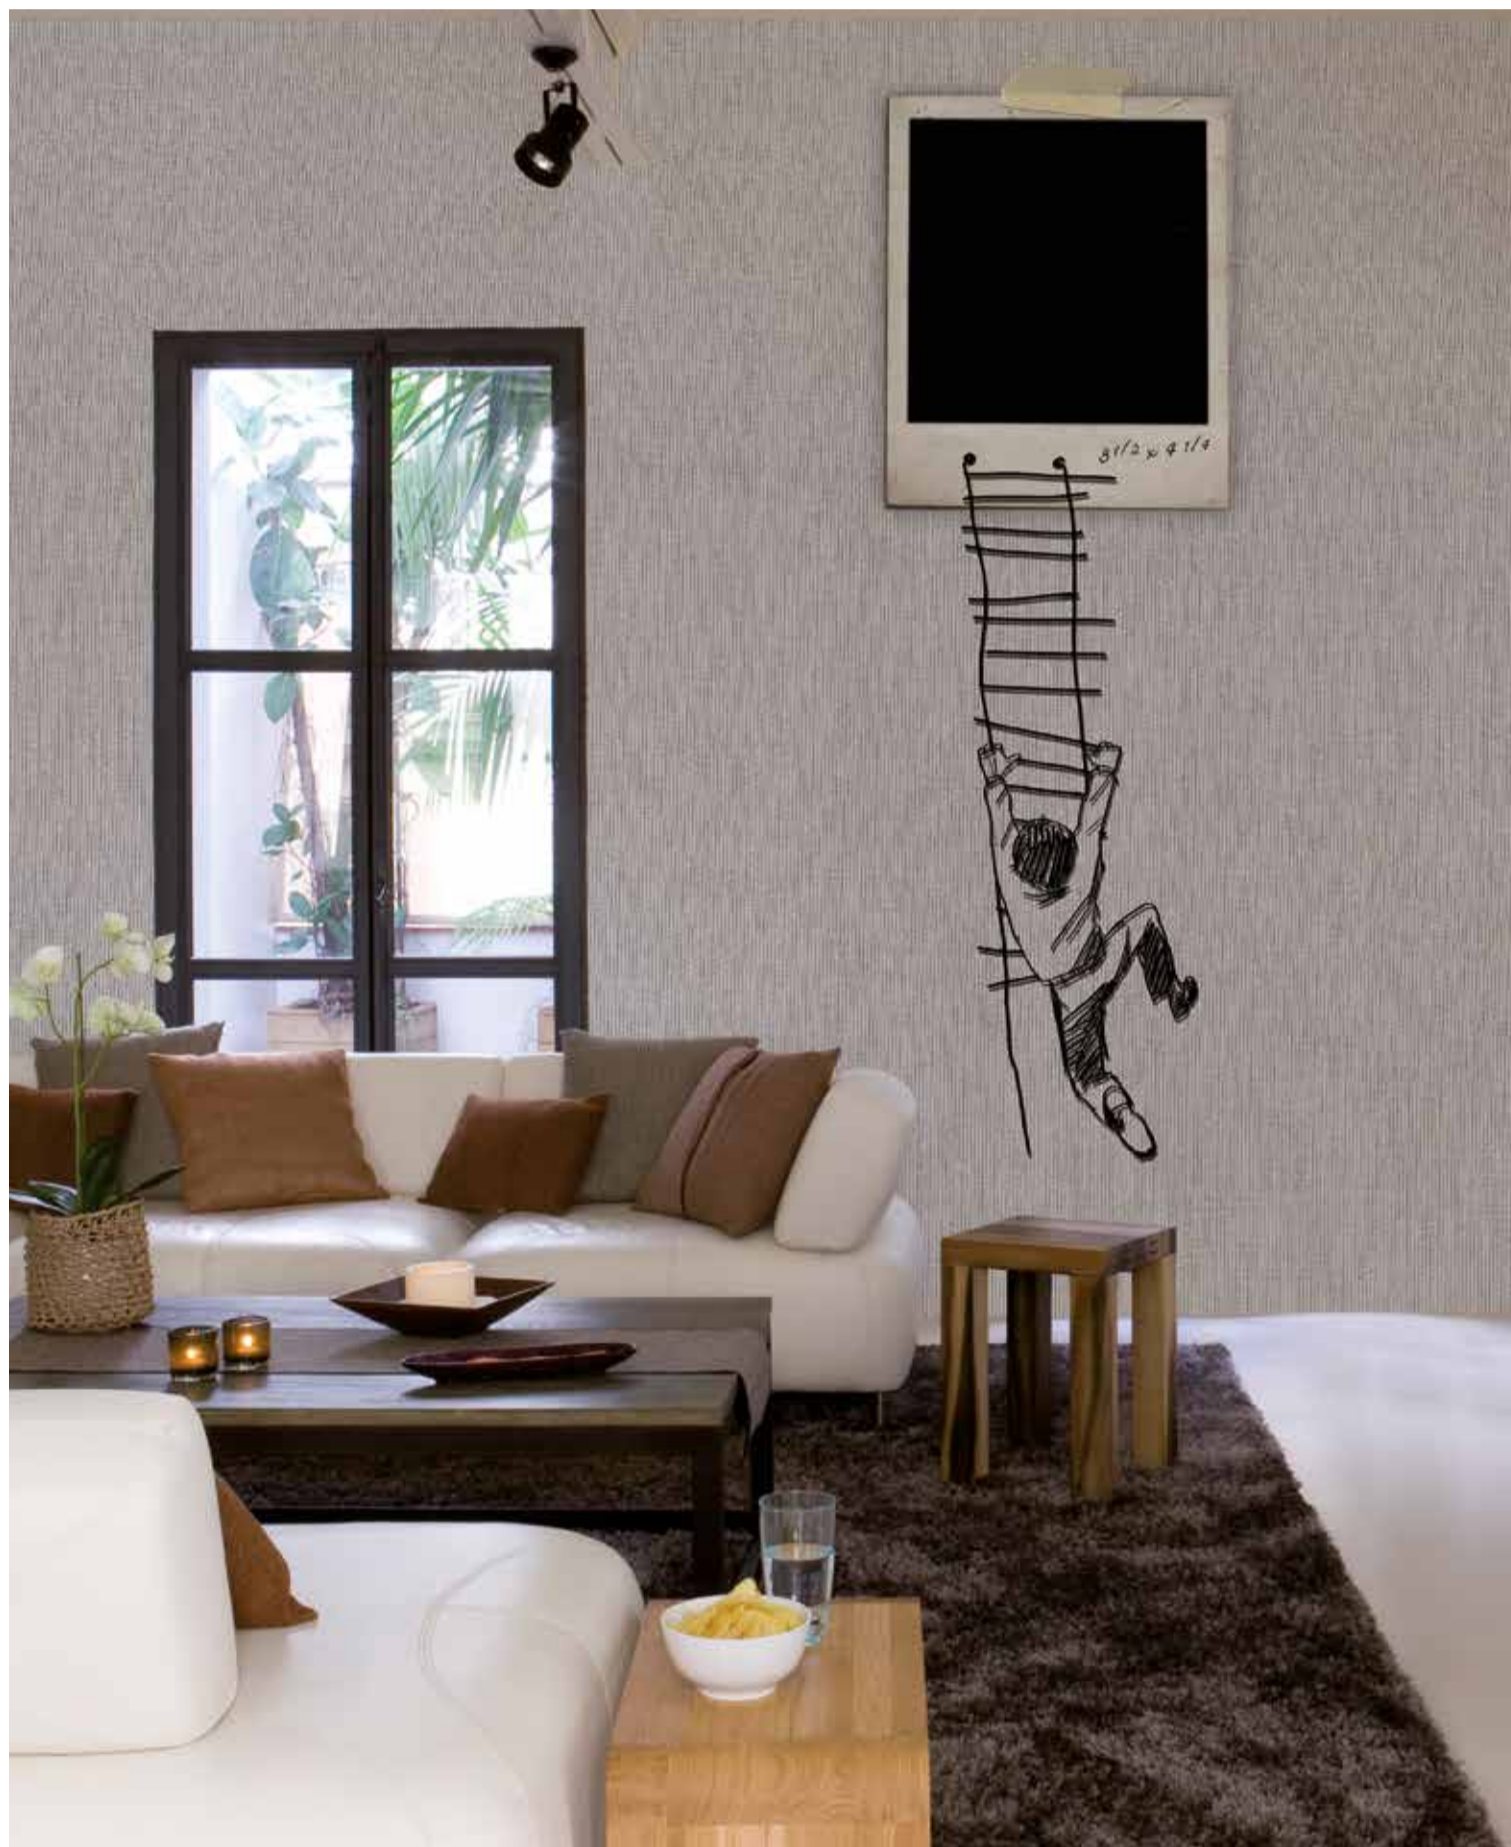

FIBRA DI VETRO - EQ•DEKOR: il rivestimento dalla duplice funzione decorativa e protettiva realizzato in collaborazione con Mapei. Un'armatura in tessuto bidirezionale in fibra di vetro con caratteristiche di maggiore stabilità, efficienza, leggerezza e flessibilità. EQ•Dekor offre elevate prestazioni strutturali che permettono di minimizzare il rischio di distacco di componenti dalle pareti anche in caso di terremoto.

On the run from the past, and from the immobility of an overly narrow picture. Outside those boundaries, towards freedom, down a staircase drawn with a rope effect on a soft background of bouclé wool.

Available options: 2 colours

MATERIALS

VINYL PAPER: a product made of two layers. An upper printable vinyl layer and a TNT (non-woven fabric) under part which ensures high dimensional stability during the application and drying phases of the product, as well as an easy to install and remove capability.

GLASS FIBER - EQ•DEKOR: a decorative and protective dual-function wallpaper created in partnership with Mapei. A bidirectional glass fiber reinforcement with greater stability, efficiency, extreme lightness and flexibility attributes. EQ•Dekor offers high structural performances, minimizing the risk of wall parts detaching in the event of an earthquake.