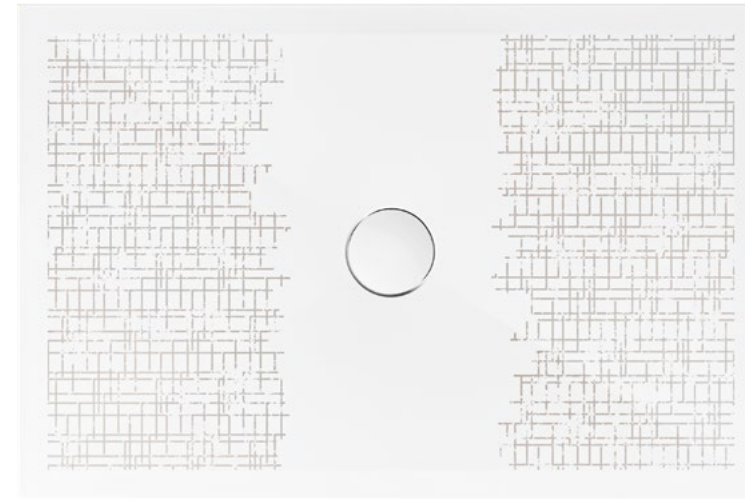

Decalco **Segni**

INKBT_PDCH100_SEGNI

Piatto doccia 120×80 cm completo di piletta con tappo in ceramica.
Shower tray 120×80 cm with ceramic cover and siphoned drain included.

Kg. 34

Decalco **Intrecci**

INKBT_PDCH120_INTRE