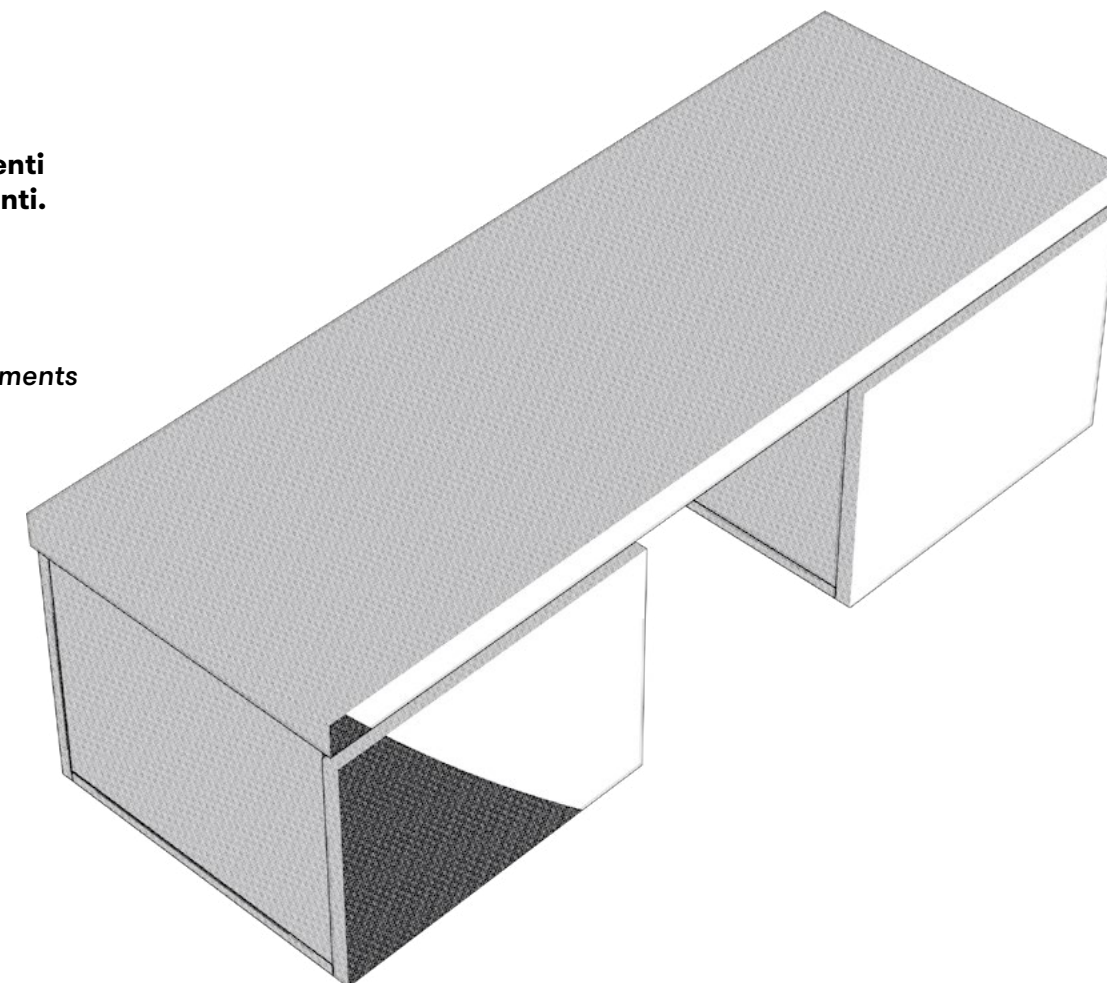

Combinazioni mobili/Furniture combination

CUBIC

CUBIC C

Combinazione di:
2 mobiletti 50×50 cm
top mensola L.140 cm
Realizzabile secondo gli elementi mostrati nelle pagine precedenti.

Combination of:
2 cabinets 50×50 cm
top shelf L.140 cm
It can be composed with the elements shown on the previous pages.