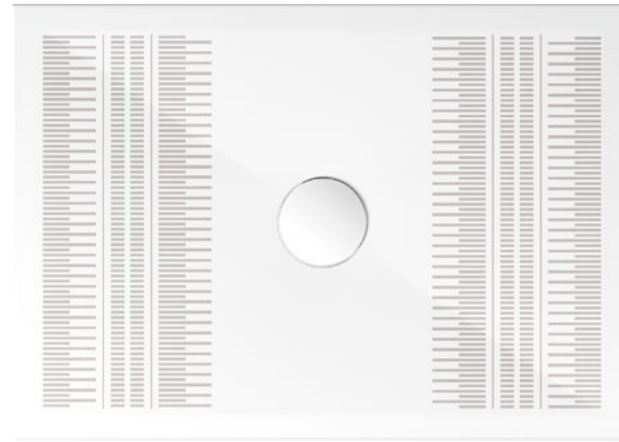

INKBT_PDCH1007_TRATTI

Decalco **Segni**