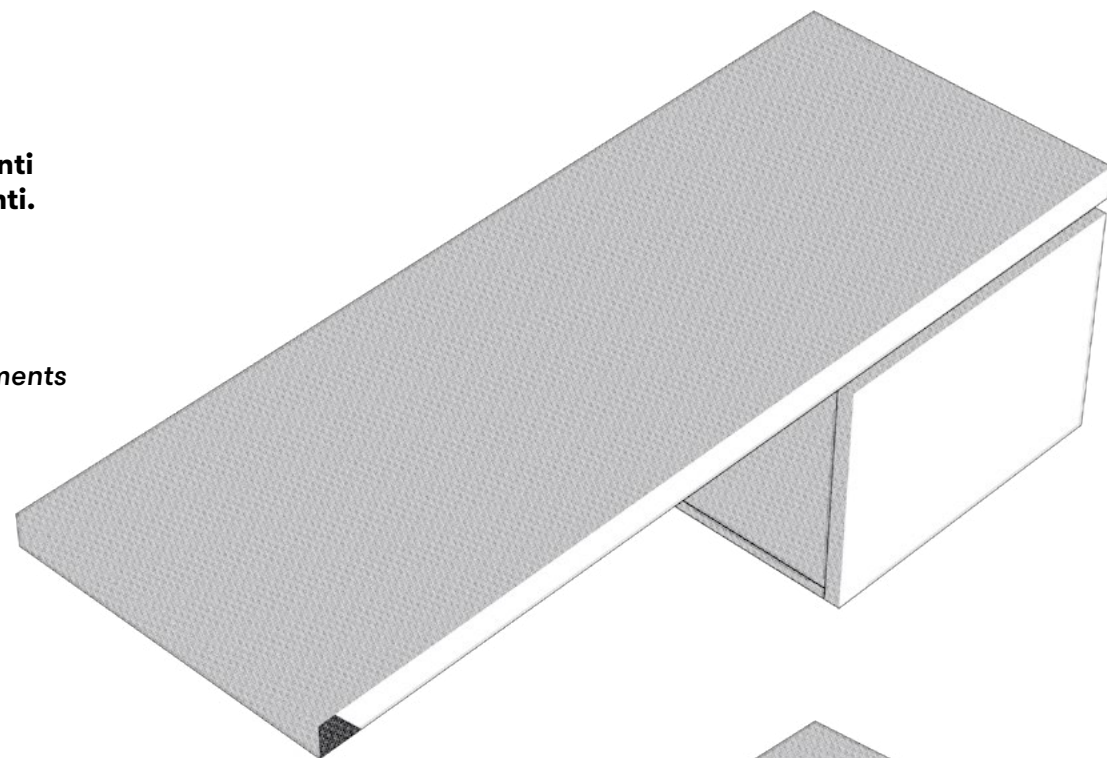

Eq.dekor® fiber glass

Combinazioni mobili/Furniture combination

CUBIC

CUBIC A

Combinazione di:
mobiletto 50×50 cm
top mensola L.140 cm
Realizzabile secondo gli elementi mostrati nelle pagine precedenti.

Combination of:
cabinet 50×50 cm
top shelf L.140 cm
It can be composed with the elements shown on the previous pages.