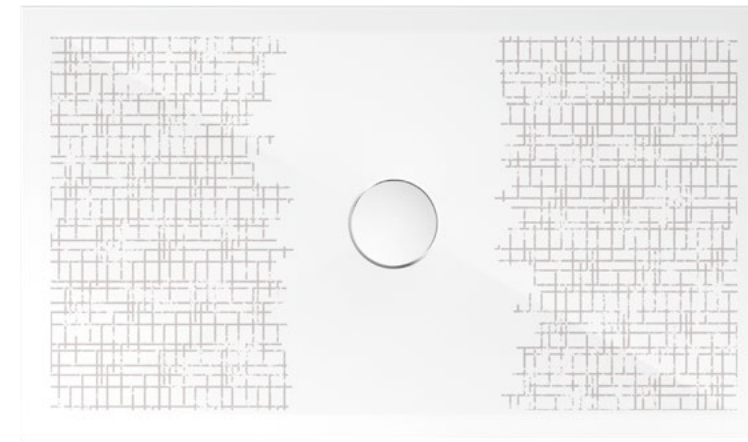

INKBT_PDCH1207_INTRE

Decalco **Tratti**