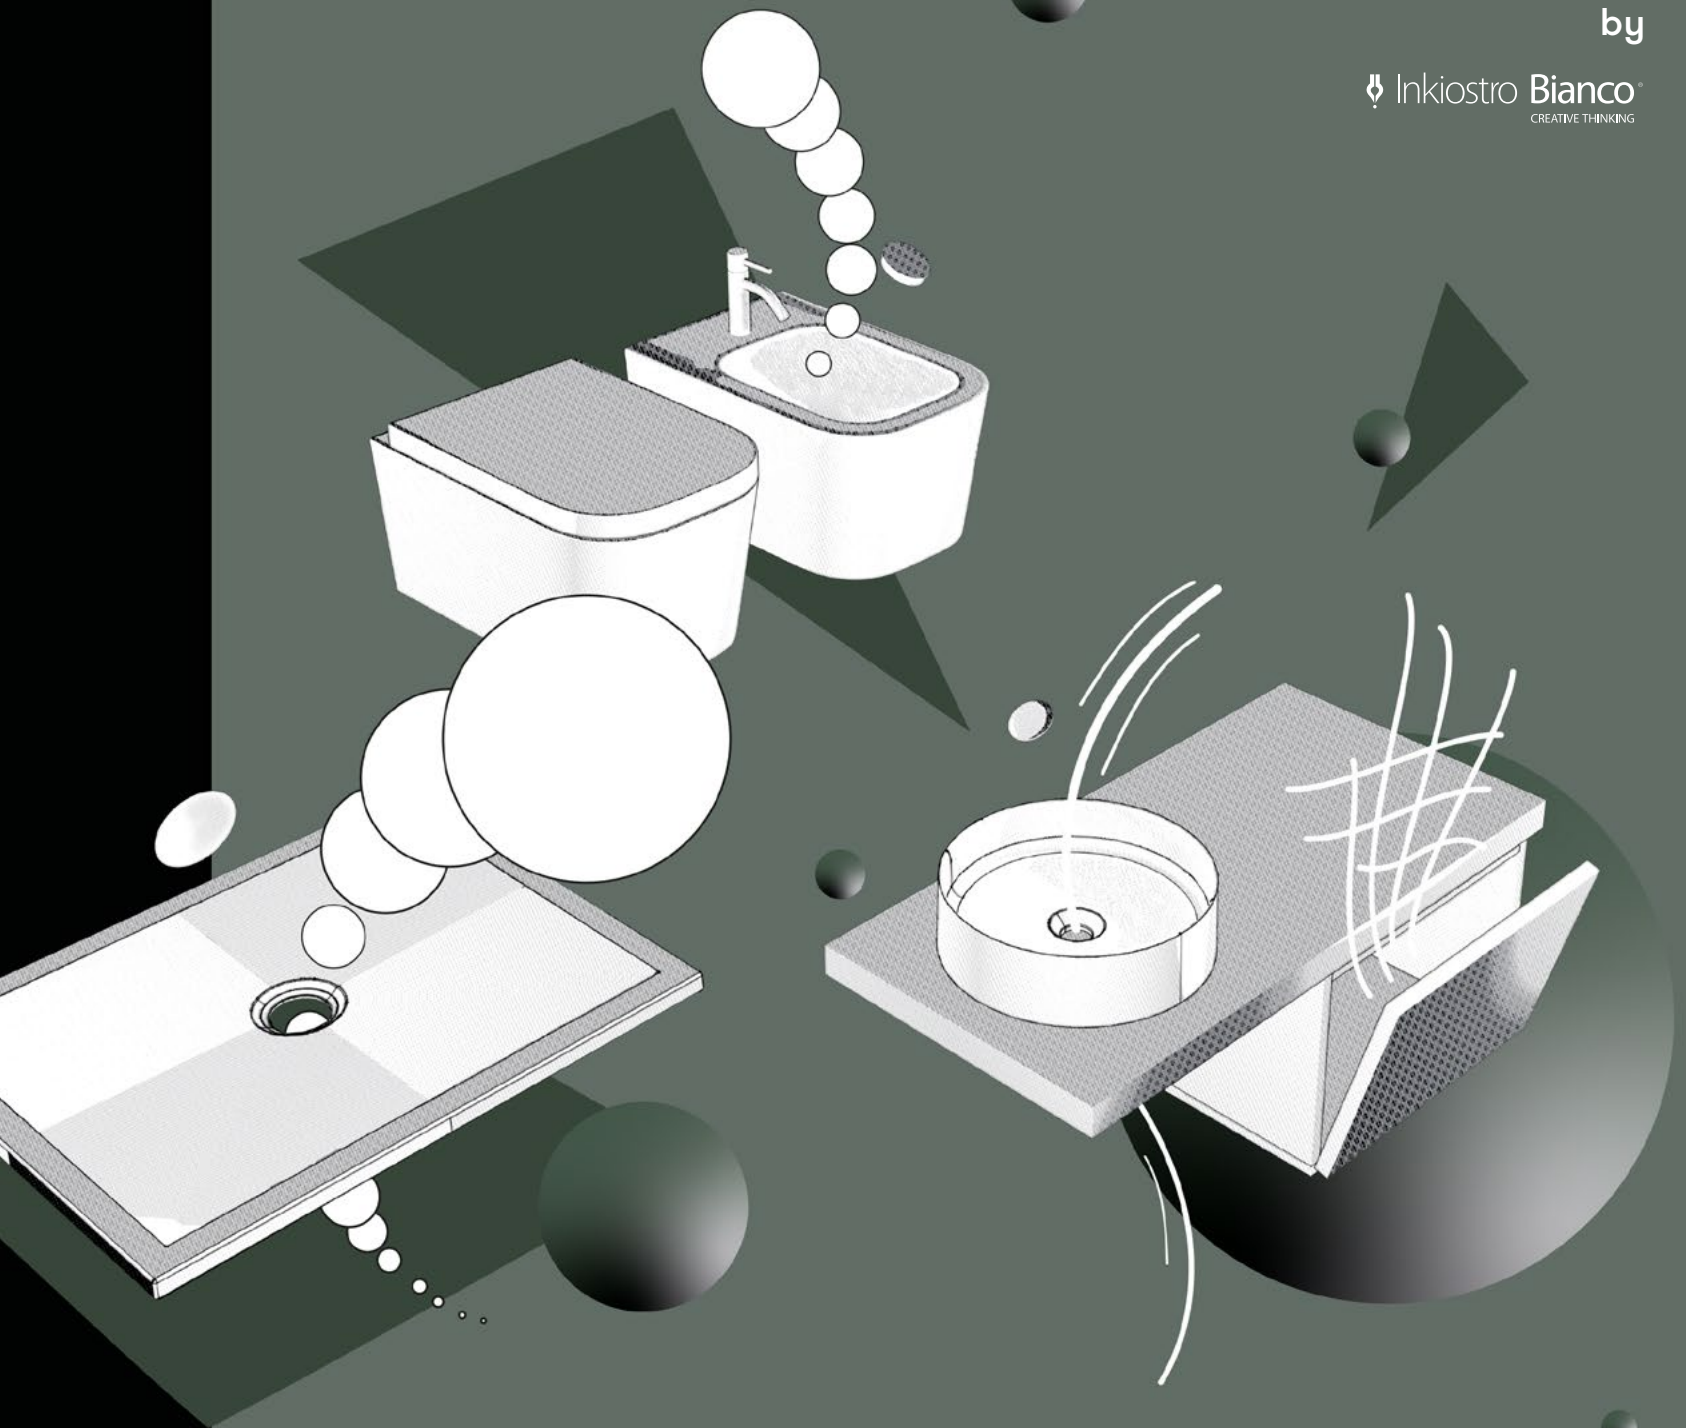

by

Inkiostro Bianco
CREATIVE THINKING