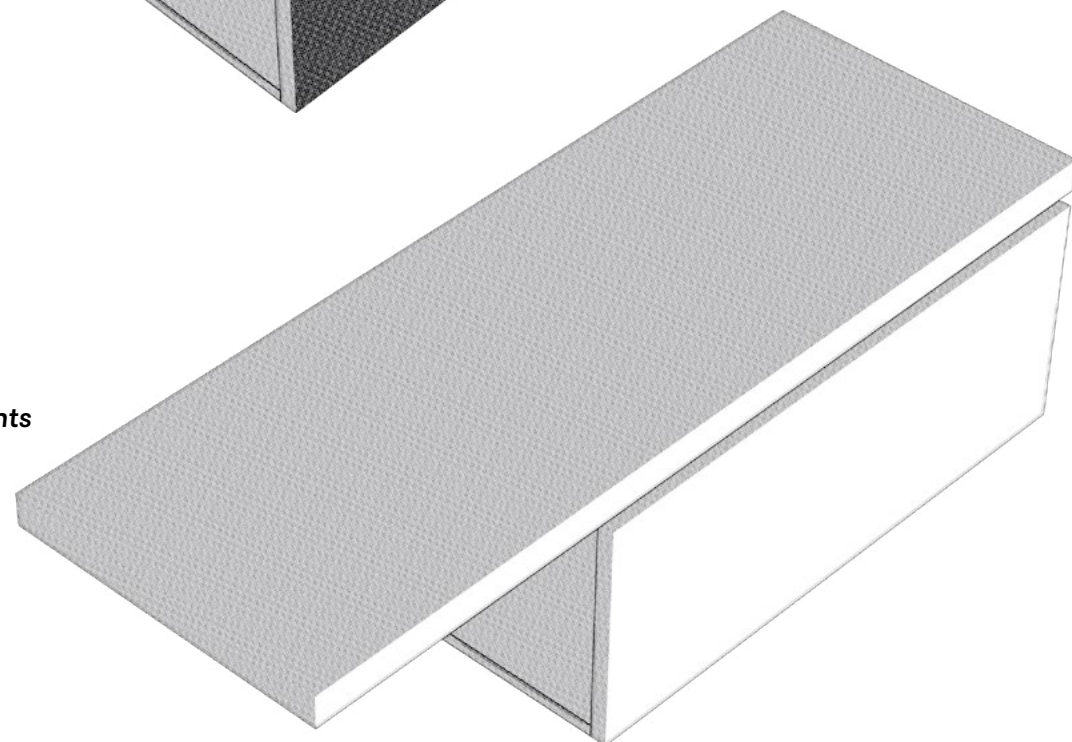

DUBIC B

Combinazione di:
mobiletto 90×50 cm
top mensola L.140 cm
Realizzabile secondo gli elementi mostrati nelle pagine precedenti.

Combination of:
cabinet 90×50 cm
top shelf L.140 cm
It can be composed with the elements shown on the previous pages.