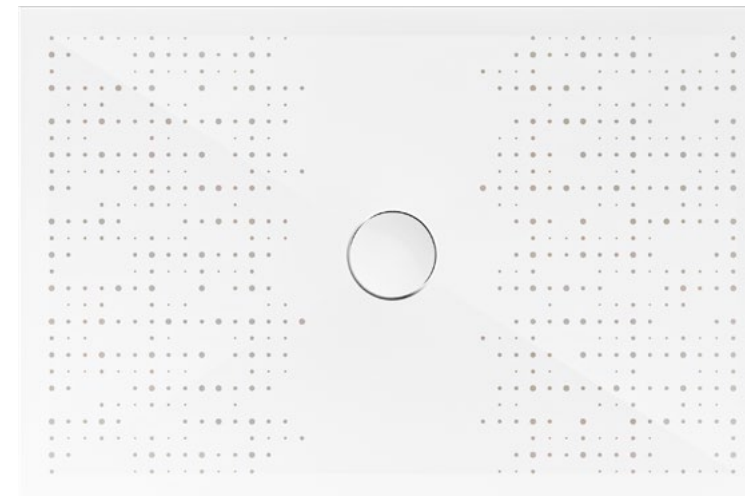

Decalco **Segni**