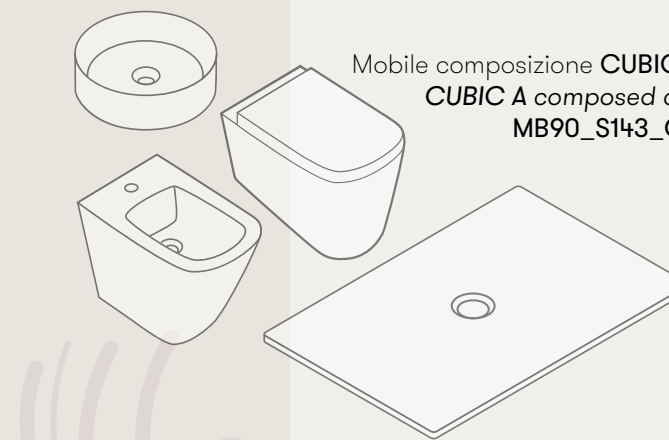

Composizione creativa formata da/
Creative composition with:
Wallpaper EQ.Dekor: **PUZZLE INKCZIA2301**
Decalco/Decal: **INTRECCI**
Lavabo/Washbasin: **Nubra NKBT_LANUB_INTRE**
Sanitari/Sanitary ware: **Gedi a terra/floor**
(WC: **INKBT_VTGED_INTRE**
Bidet: **INKBT_BTGED_INTRE**)
Piatto doccia/Shower tray:
Chebika INKBT_PDCH120_INTRE
Tinta/Wall paint:
INKPM90

Mobile composizione **CUBIC A** con anta in fibra di vetro/
CUBIC A composed cabinet with fiber glass door:
MB90_S143_CORNEQ + INKCZIA2301_EQ

Specchio/Mirror:
TOUR 1