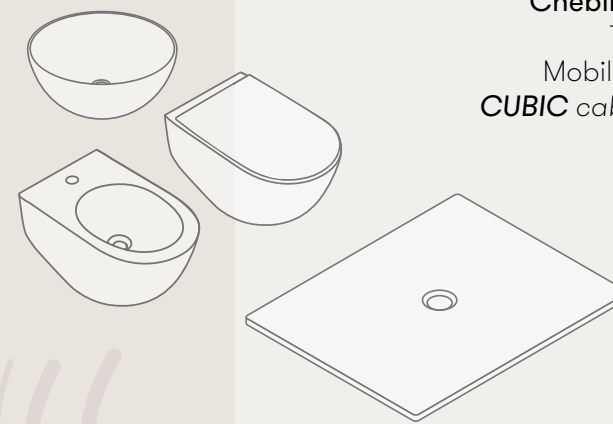

Composizione creativa formata da/
Creative composition with:
Wallpaper EQ.Dekor: **GEO INKRUEO2302**
Decalco/Decal: **INTRECCI**
Lavabo/Washbasin: **Crescent INKBT_LACRE_INTRE**
Sanitari/Sanitary ware: **Crescent sospesi/wall-hung**
(WC: **INKBT_VSCRE_INTRE**
Bidet: **INKBT_BSCRE_INTRE**)
Piatto doccia/Shower tray:
Chebika INKBT_PDCH100_INTRE
Tinta/Wall paint: **INKPM129**
Mobili **CUBIC** con anta laccata/
CUBIC cabinets with lacquered door:
MB50_LR64_G07
Specchio/Mirror:
TOUR 1