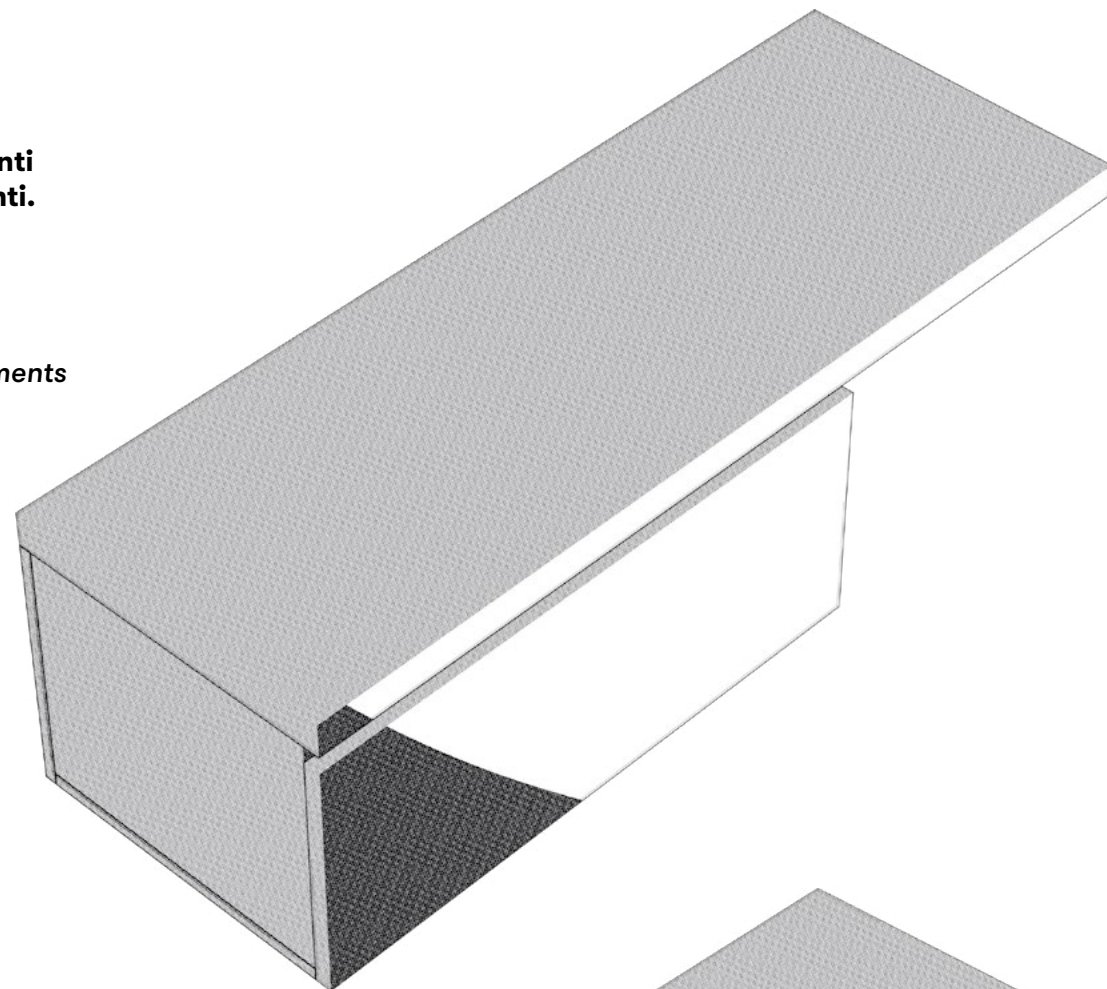

Combinazioni mobili/Furniture combination

DUBIC

DUBIC A

Combinazione di:
mobiletto 90×50 cm
top mensola L.140 cm
Realizzabile secondo gli elementi mostrati nelle pagine precedenti.

Combination of:
cabinet 90×50 cm
top shelf L.140 cm
It can be composed with the elements shown on the previous pages.