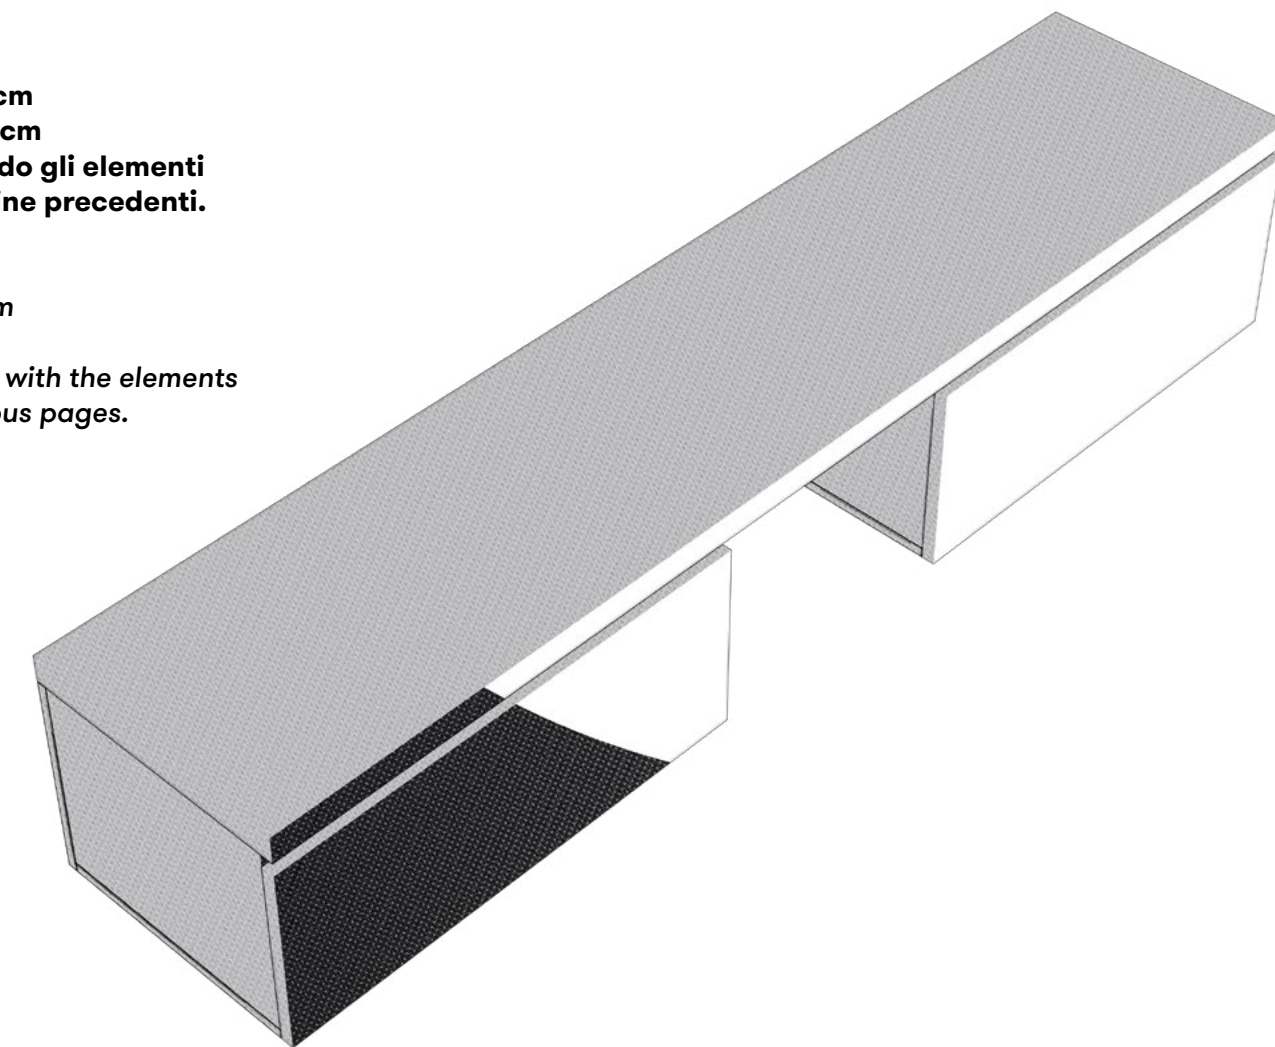

Combinazioni mobili/Furniture combination

DUBIC

DUBIC C

Combinazione di:
2 mobiletti 90×50 cm
top mensola L.230 cm
Realizzabile secondo gli elementi mostrati nelle pagine precedenti.

Combination of:
2 cabinets 90×50 cm
top shelf L.230 cm
It can be composed with the elements shown on the previous pages.