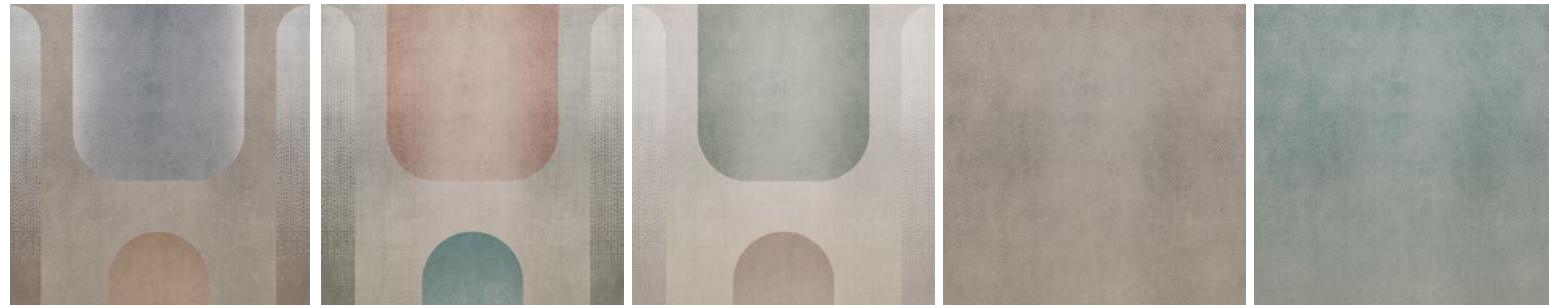

SUNRISE
INKTUID2302

SUNRISE
INKTUID2303

SUNRISE
INKTUID2304

SUNRISE
INKTUID2305

painting inspiration

SUNRISE
INKTUID2301