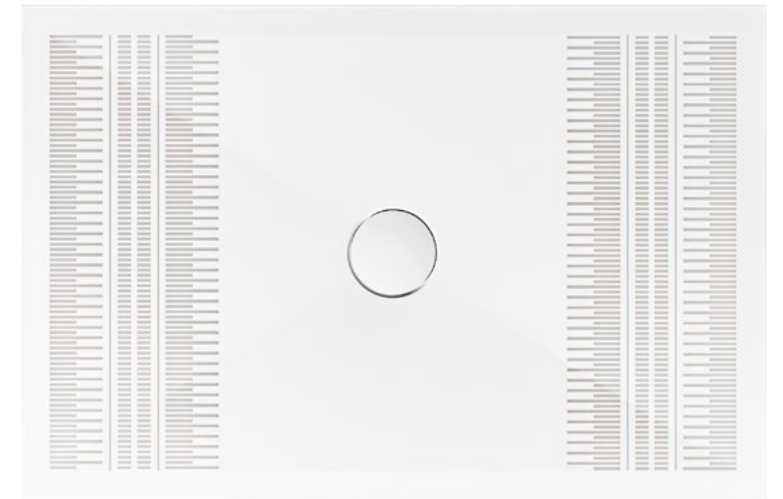

Decalco **Tratti**