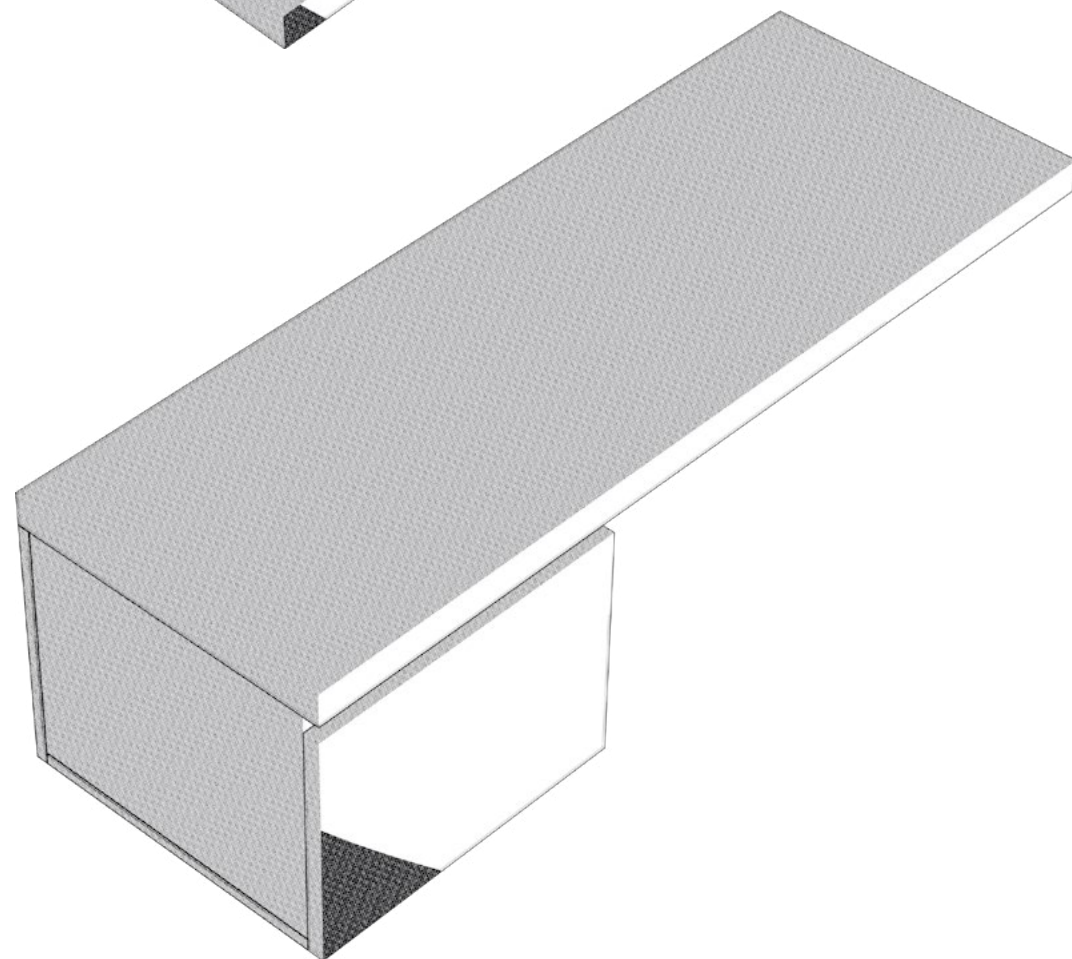

CUBIC B

Combinazione di:
mobiletto 50×50 cm
top mensola L.140 cm
Realizzabile secondo gli elementi mostrati nelle pagine precedenti.

Combination of:
cabinet 50×50 cm
top shelf L.140 cm
It can be composed with the elements shown on the previous pages.