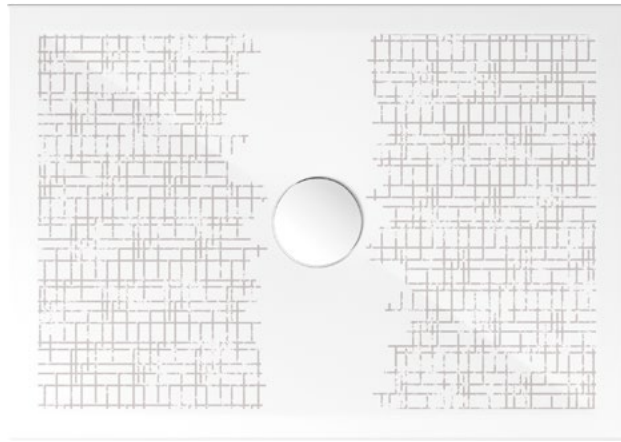

Piatto doccia/Shower tray **CHEBIKA**

Piatto doccia 100×70 cm completo di piletta con tappo in ceramica.
Shower tray 100×70 cm with ceramic cover and siphoned drain included

Kg. 26

Decalco **Intrecci**

INKBT_PDCH1007_INTRE

Decalco **Tratti**