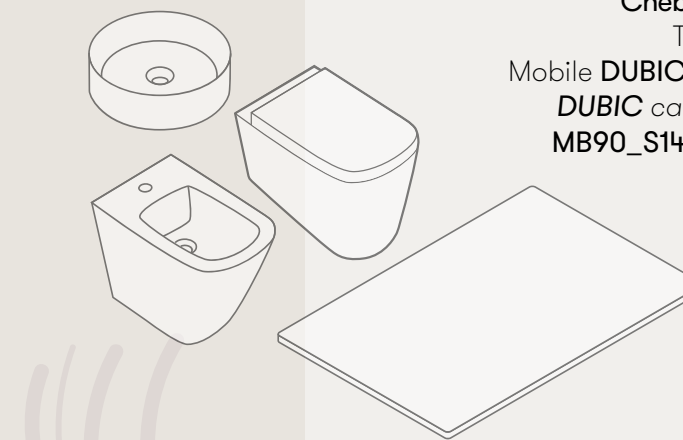

details

Composizione creativa formata da/
Creative composition with:

Wallpaper EQ.Dekor: **PEBBLE INKLIIE2301**

Decalco/Decal: **TRATTI**

Lavabo/Washbasin: **Nubra INKBT_LANUB_TRATTI**

Sanitari/Sanitary ware: **Gedi sospesi/wall-hung**
(WC: **INKBT_VSGED_TRATTI**

Bidet: **INKBT_BSGED_TRATTI**)

Piatto doccia/Shower tray:

Chebika INKBT_PDCH120_TRATTI

Tinta/Wall paint: **INKPM108**

Mobile **DUBIC** con anta in fibra di vetro/
DUBIC cabinet with fiber glass door:

MB90_S143_CORNEQ + INKLIIE2301

Specchio/Mirror:

TOUR 1