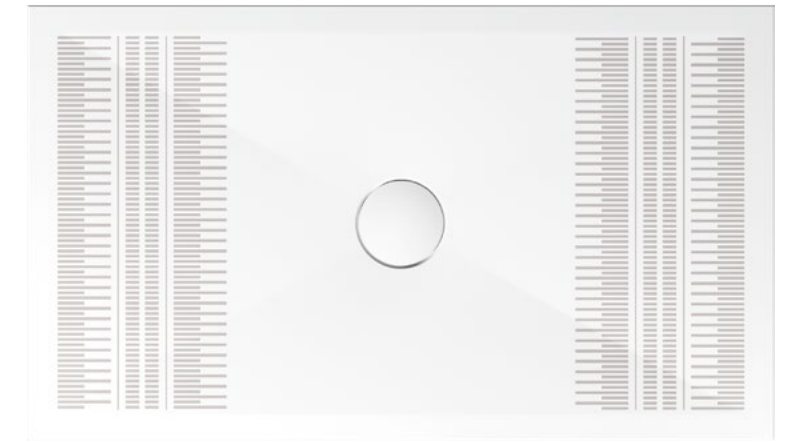

INKBT_PDCH1207_TRATTI

Decalco **Segni**