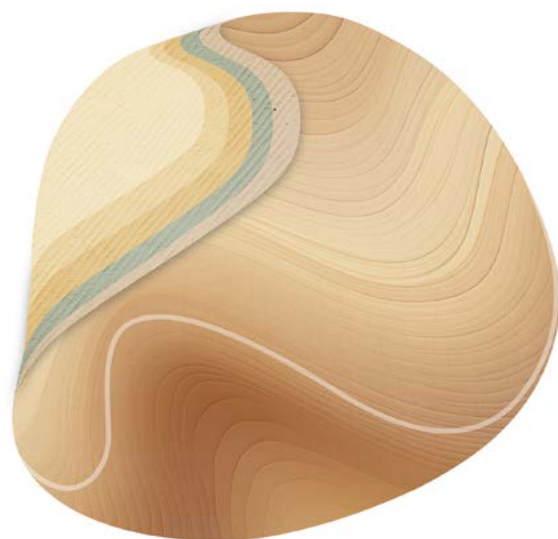

# RUGS

LOOSE 375×225 cm  
IRSMMSW2401

LOOSE 375×225 cm  
IRSMMSW2402

FOLD 328×318 cm  
IRSRWFR2401

FOLD 328×318 cm  
IRSRWFR2402

FALSO 300×200 cm  
IRSRATI2401

FALSO 300×200 cm  
IRSRATI2402

POSTER 300×200 cm  
IRSPCDS2401