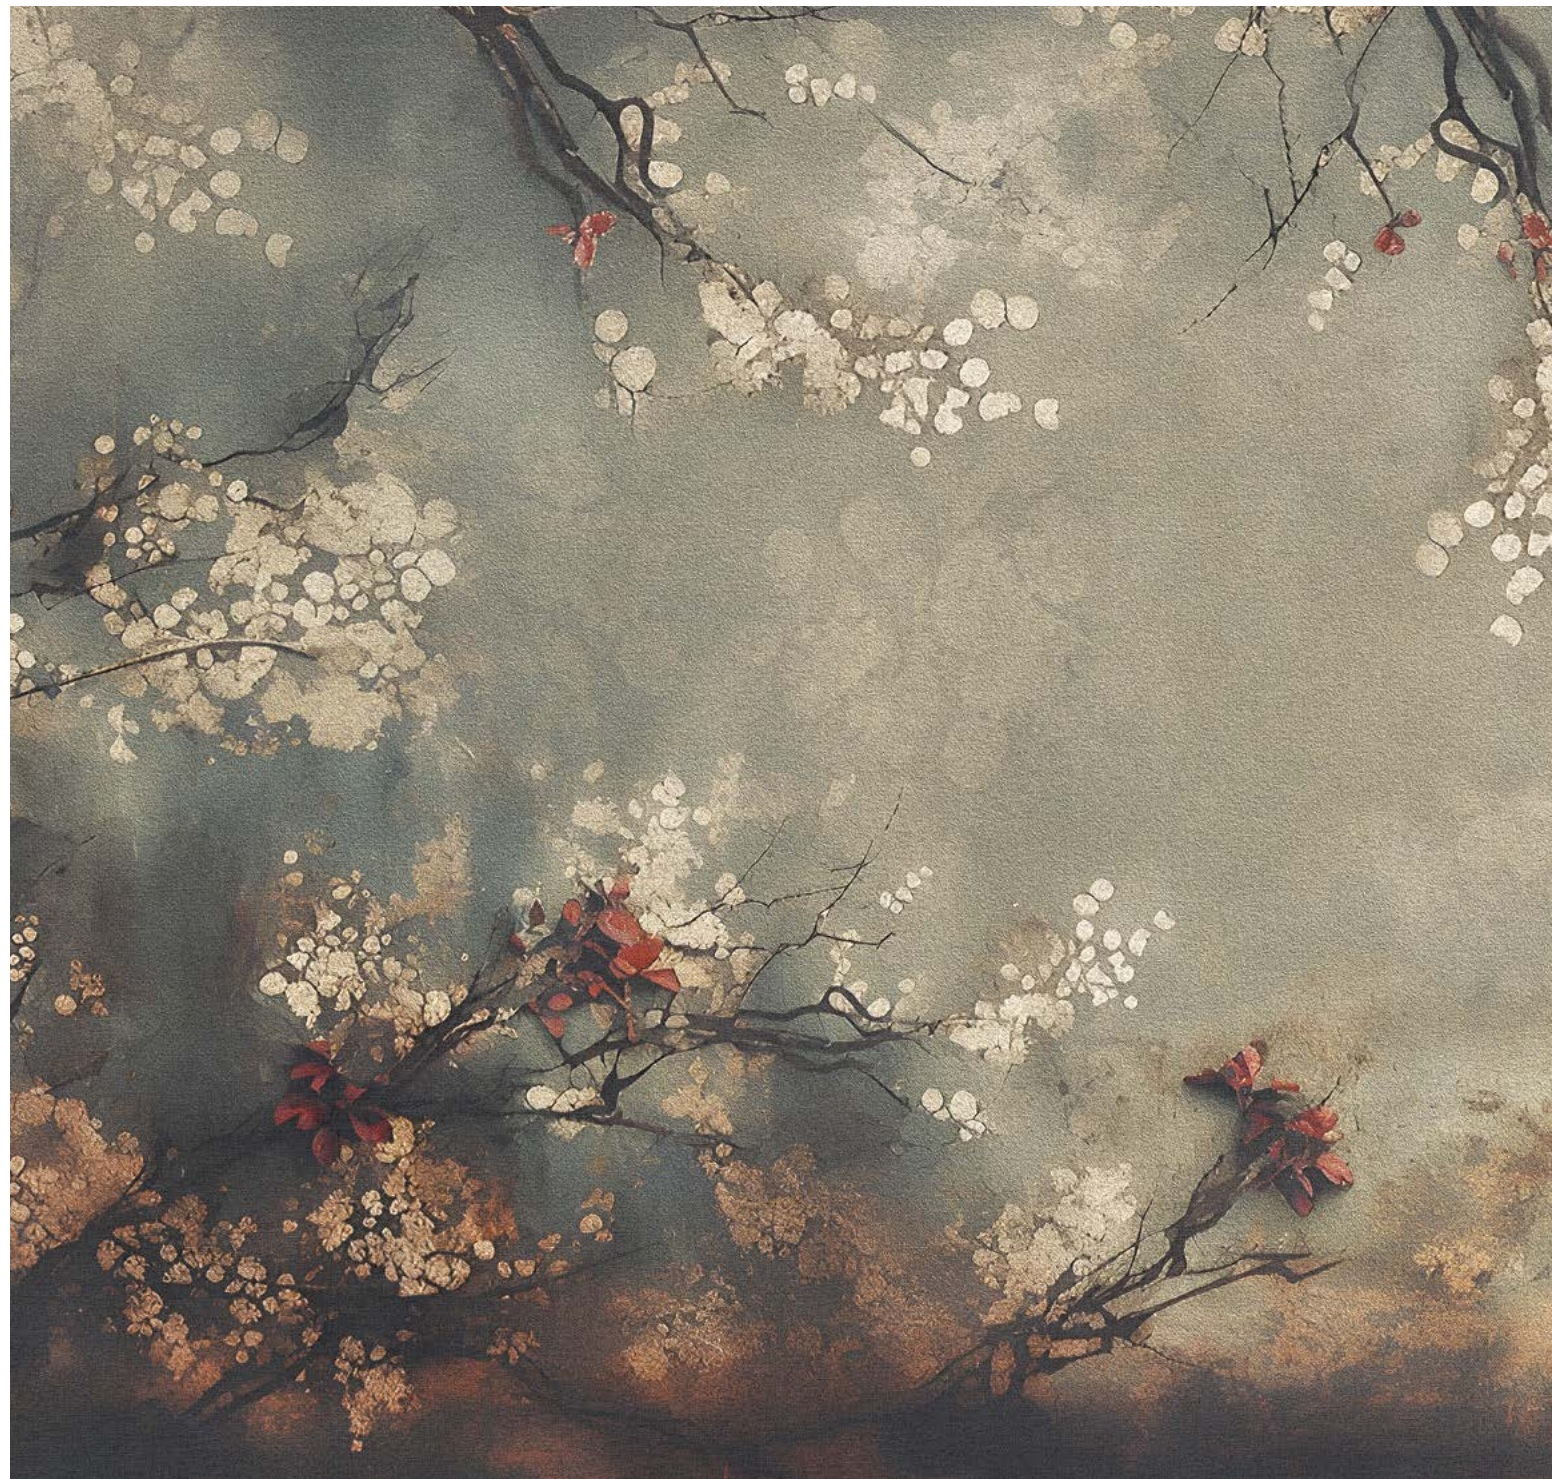

BYOBU

INKRORI2402
Design by INKIOSTROBIANCO