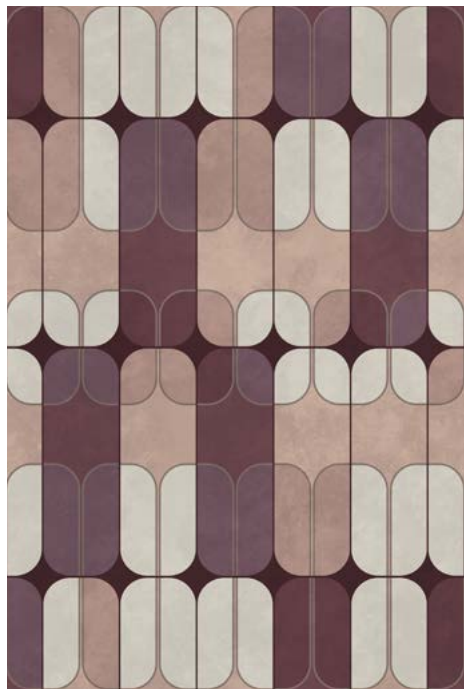

# RUGS

LOOSE 375×225 cm  
IRSMMSW2401

LOOSE 375×225 cm  
IRSMMSW2402

FOLD 328×318 cm  
IRSRWFR2401

FOLD 328×318 cm  
IRSRWFR2402

FALSO 300×200 cm  
IRSRATI2401

FALSO 300×200 cm  
IRSRATI2402

POSTER 300×200 cm  
IRSPCDS2401

POSTER 300×200 cm  
IRSPCDS2402

# RUGS

ZOOM 300×200 cm  
IRSZODU2401

ZOOM 300×200 cm  
IRSZODU2402

FIONA 300×200 cm  
IRSNAAL2401

FIONA 300×200 cm  
IRSNAAL2402

KONAO 170×290 cm  
IRSCRL2401

KONAO 170×290 cm  
IRSCRL2402

SHUI 200×280 cm  
IRSSWVA2401