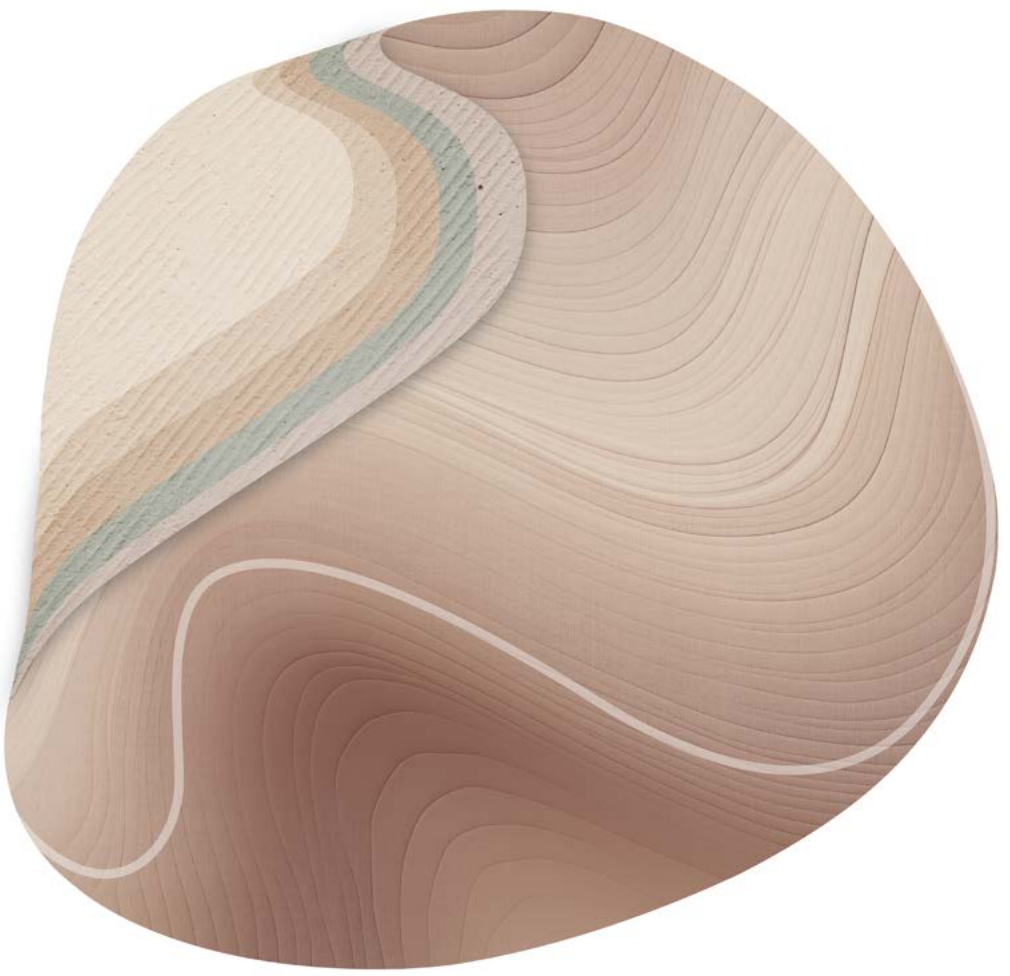

FOLD

IRSRWFR2402
Design by INKIOSTROBIANCO